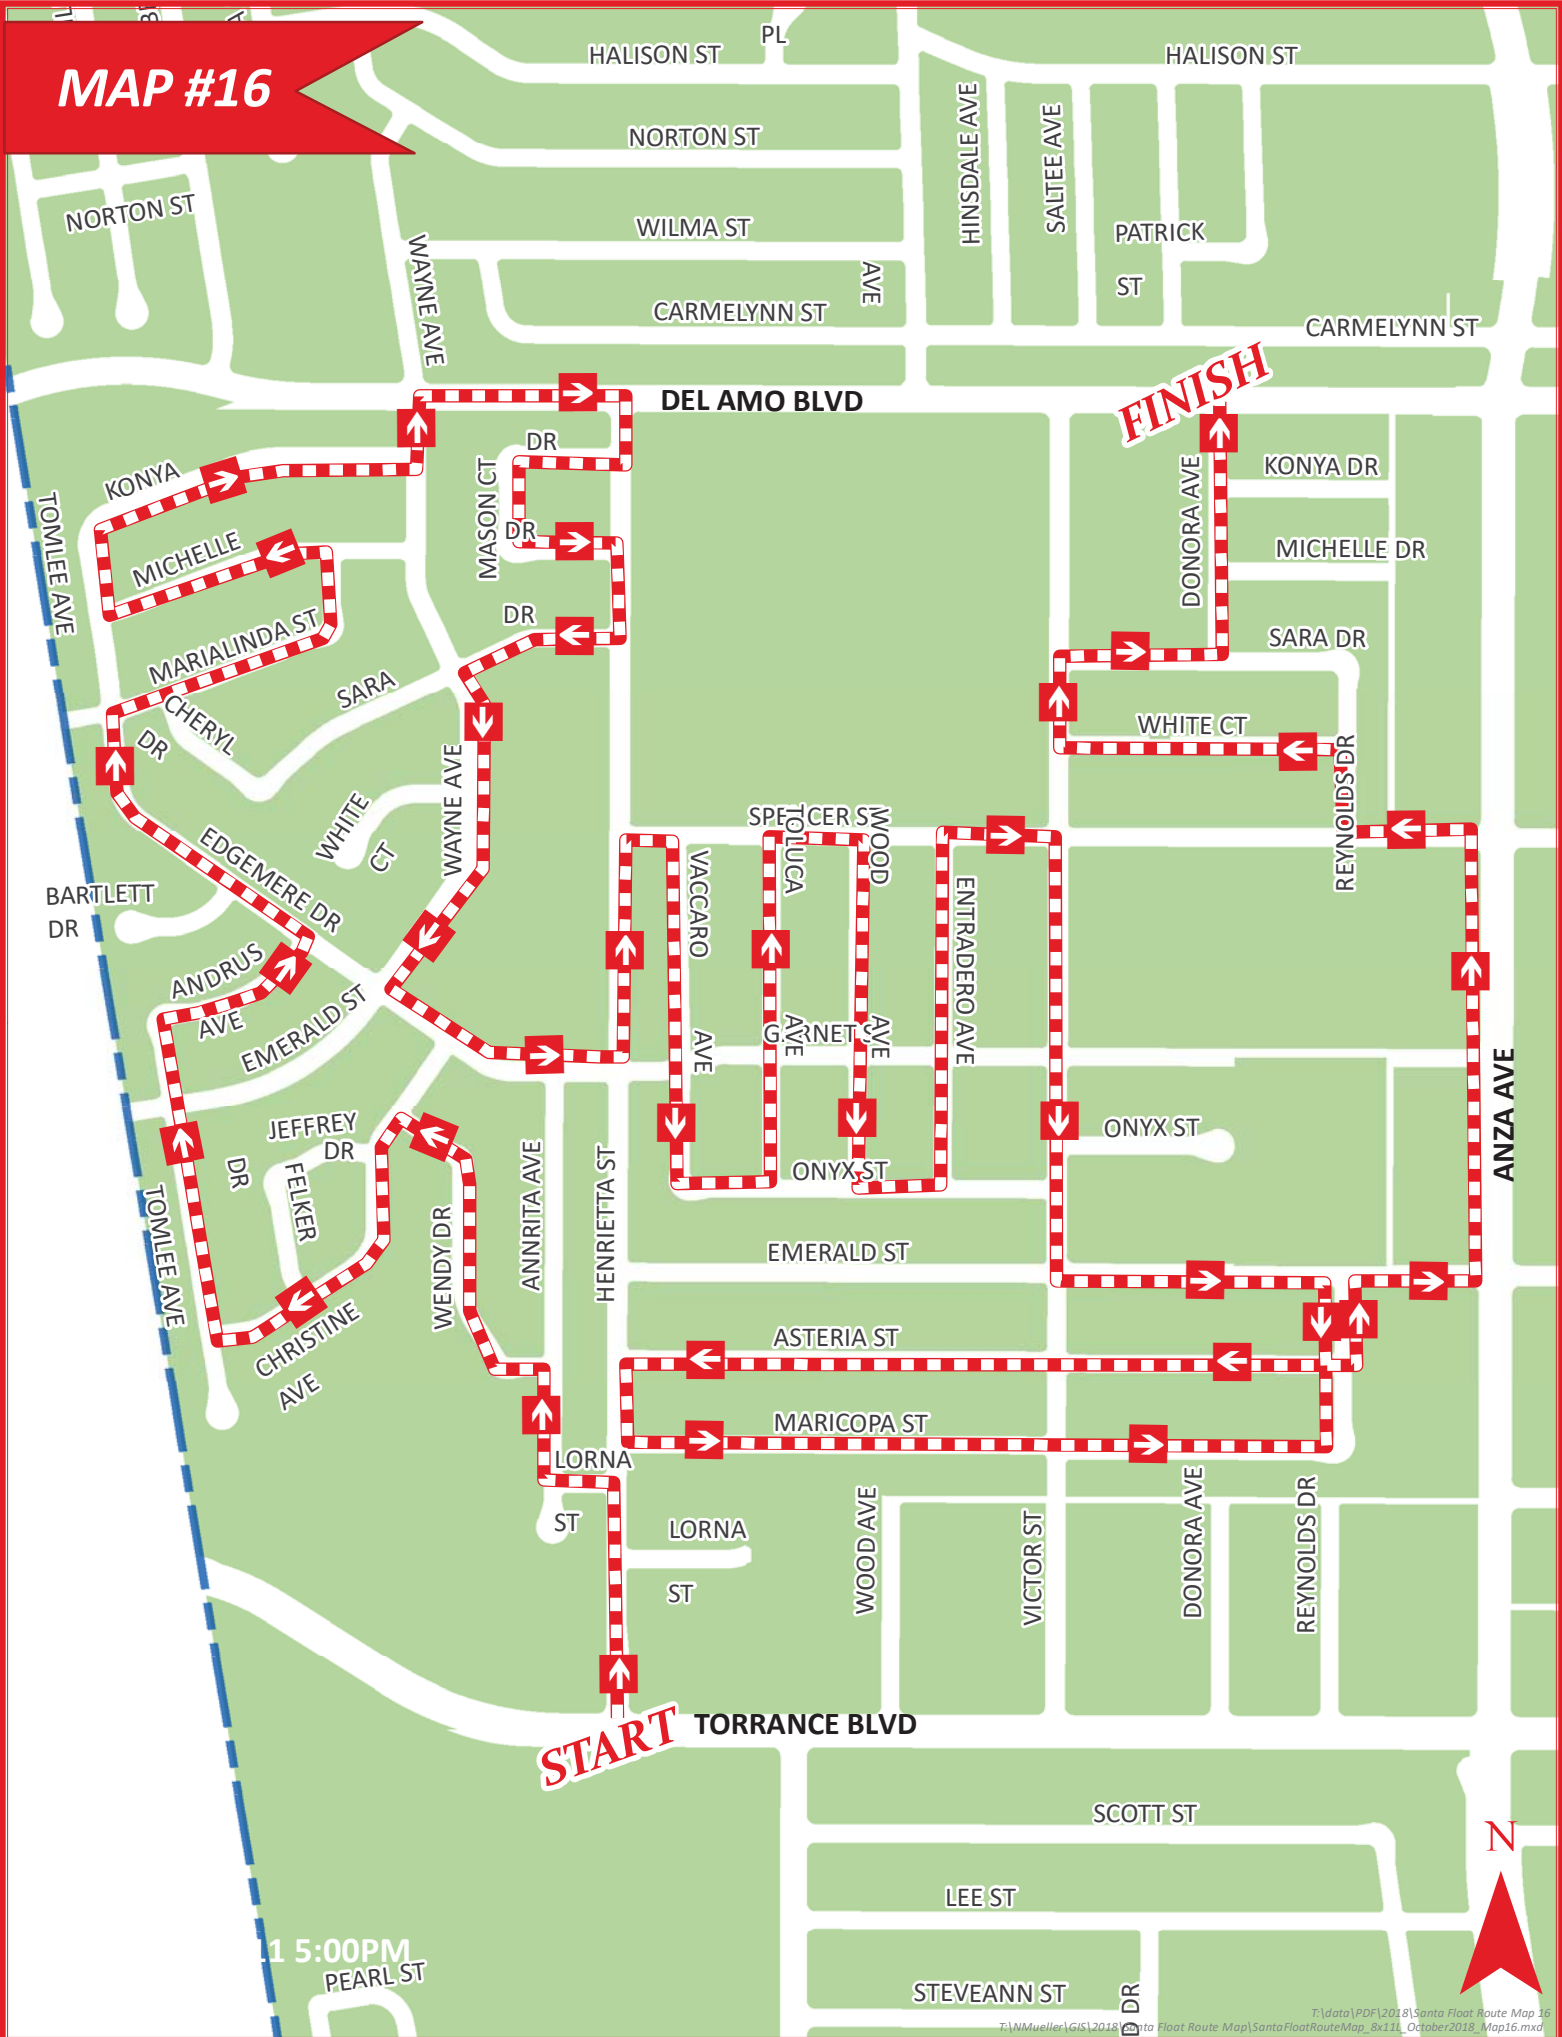

# MAP #16

1 5:00PM  
PEARL ST